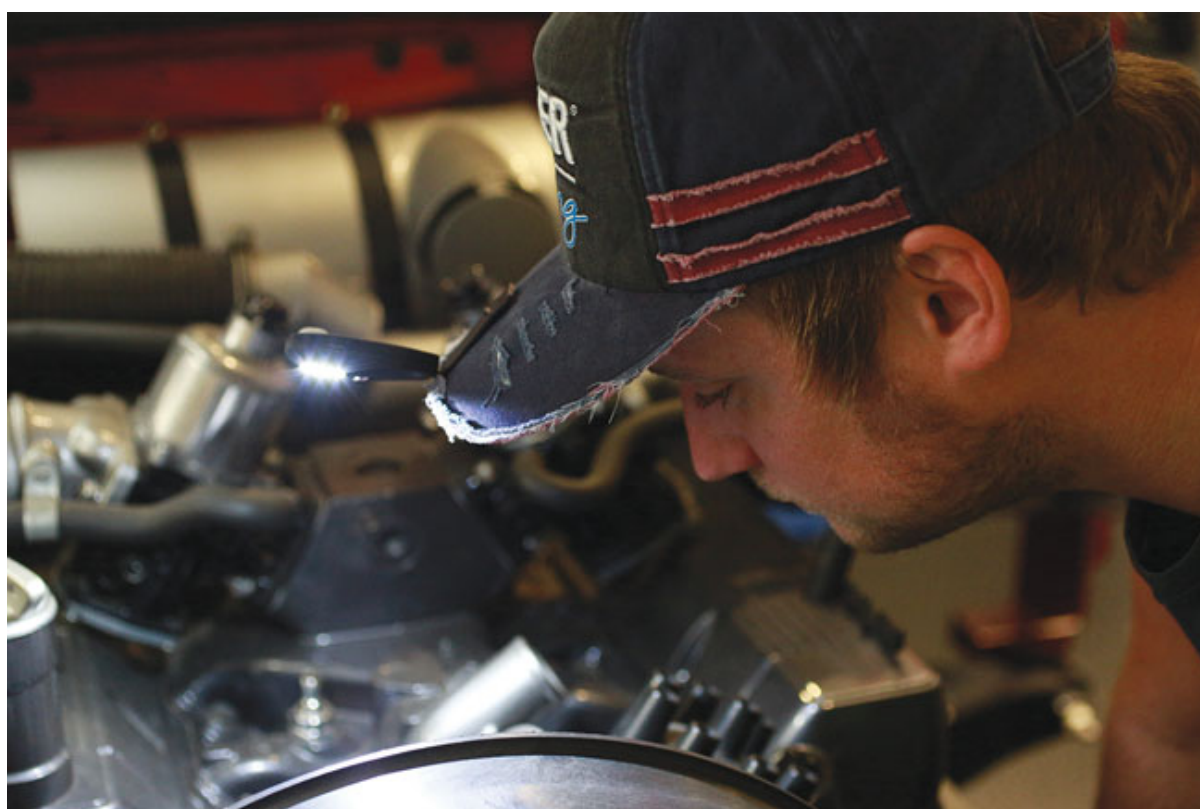

Multi-Function Sensor Rechargeable Headlight

Multifunktionale Akku-Stirnlampe mit Clip-Kopf und Sensor. Kann gedreht, abgewinkelt und an Kopf, Kappe oder Handgelenk verwendet werden. Lieferung mit USB-Ladekabel.

Additional Information

- Multifunktionale Akku-Stirnlampe mit Clip und Näherungssensor. LED-COB-Lampe, 1 W (Helligkeit 55 lm).
- Schaltermodus: 50 % COB ein, 100 % COB ein, aus. Für Sensormodus Taste ca. 3 Sekunden lang gedrückt halten, bis blaue Leuchte aufleuchtet. Sensor mit Erkennungsbereich bis zu 10 cm.
- Betriebszeit: 3-4 Stunden, Ladedauer: 2 Stunden. Betrieben über wiederaufladbare, eingebaute 350-mAh-Lithiumbatterie. Wiederaufladbar über USB-Ladekabel (im Lieferumfang enthalten).
- Kompakte Größe: 65 x 25 x 36 mm. Mit 360°-Drehkopf, der mit Stirnband verbunden oder an Kappenrand geklemmt werden kann.
- Aus gummiertem ABS-Kunststoff. CE-Zulassung und RoHS-genehmigt.